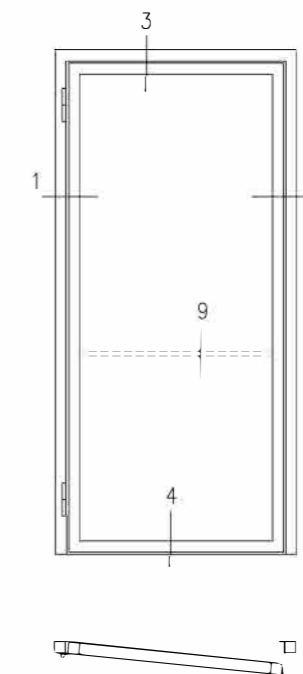

1 - Porta vetrata ad un'anta
 1 - Glazed single door
 1 - Porte vitré à un vantail

Datum
200409

Skala
1:2,5

Rit.Nr.
3-765-SD

Titolo SP 76500 / SP 976500