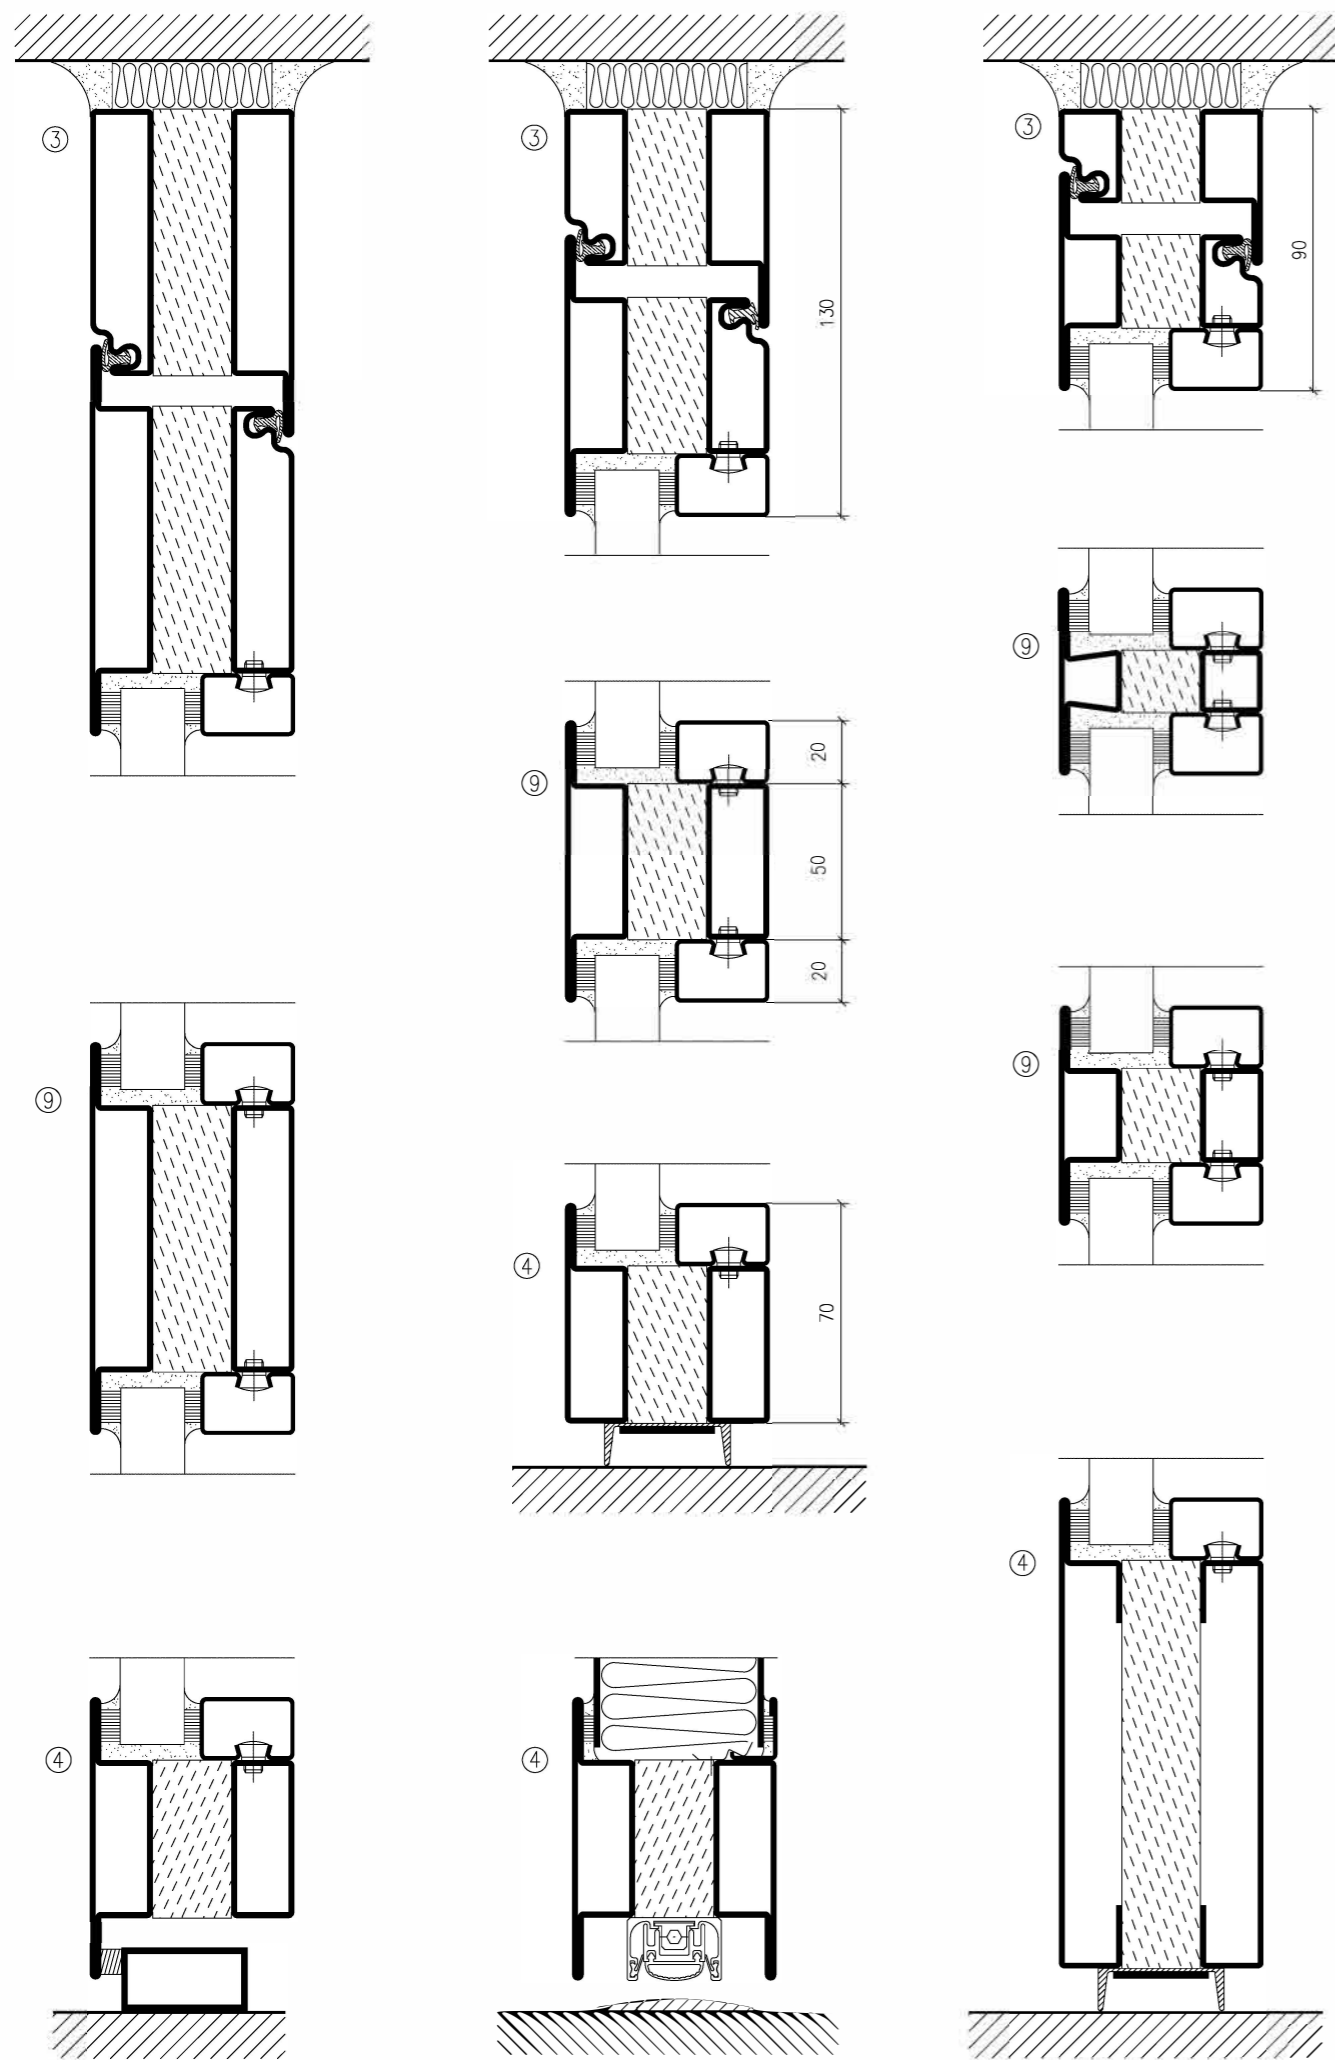

1 - Porta vetrata ad un'anta
 1 - Glazed single door
 1 - Porte vitré à un vantail

Datum
200409

Skala
1:2,5

Rit.Nr.
3-765-SD

Titolo SP 76500 / SP 976500