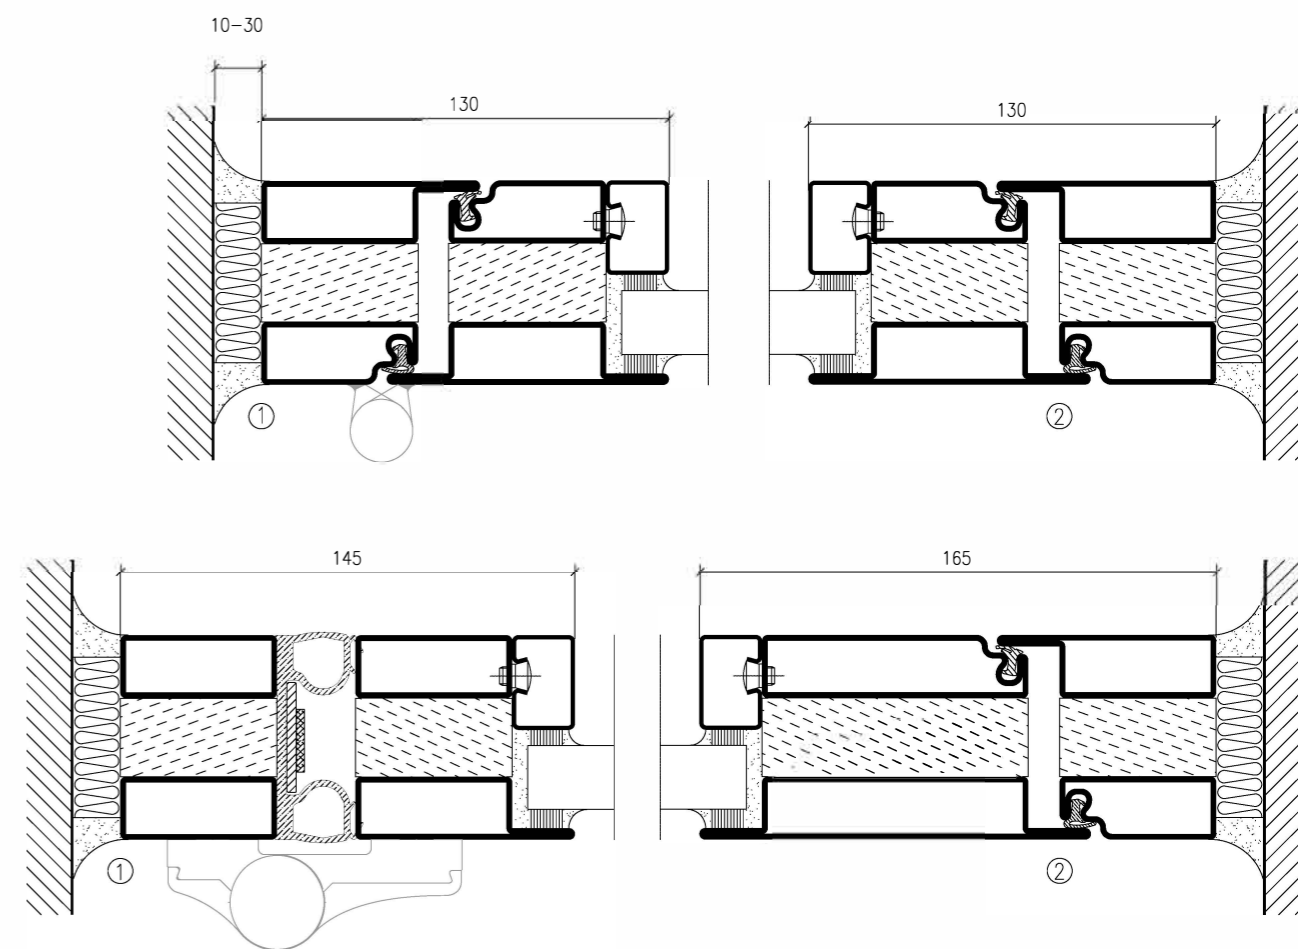

1 - Porta vetrata ad un'anta
 1 - Glazed single door
 1 - Porte vitré à un vantail

Datum
200409

Skala
1:2,5

Rit.Nr.
3-765-SD

Titolo SP 76500 / SP 976500